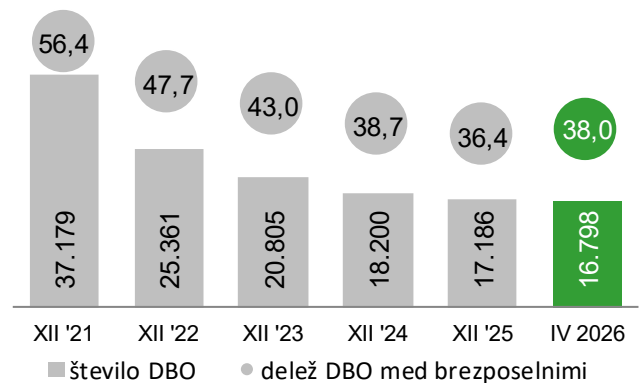

## DOLGOTRAJNO BREZPOSELNE OSEBE (brezposelne 1 leto ali več) na trgu dela APRIL 2026

Dolgotrajno brezposelni:	16.798
- od 12 do 23 mesecev	7.287
- od 24 do 35 mesecev	2.924
- od 3 do 4 leta	2.429
- 5 let ali več	4.158

### Dolgotrajna brezposelnost

Konec aprila 2026 je bilo med registriranimi brezposelnimi 16.798 dolgotrajno brezposelnih oseb (DBO), kar je za 995 oseb oz. 5,6 % manj kot aprila 2025. V primerjavi s predhodnim mesecem se je dolgotrajna brezposelnost znižala za 247 oseb oz. 1,4 %.

	IV 2026	razlika (v %) glede na	
		III 2026	IV 2025
DBO	16.798	-1,4	-5,6