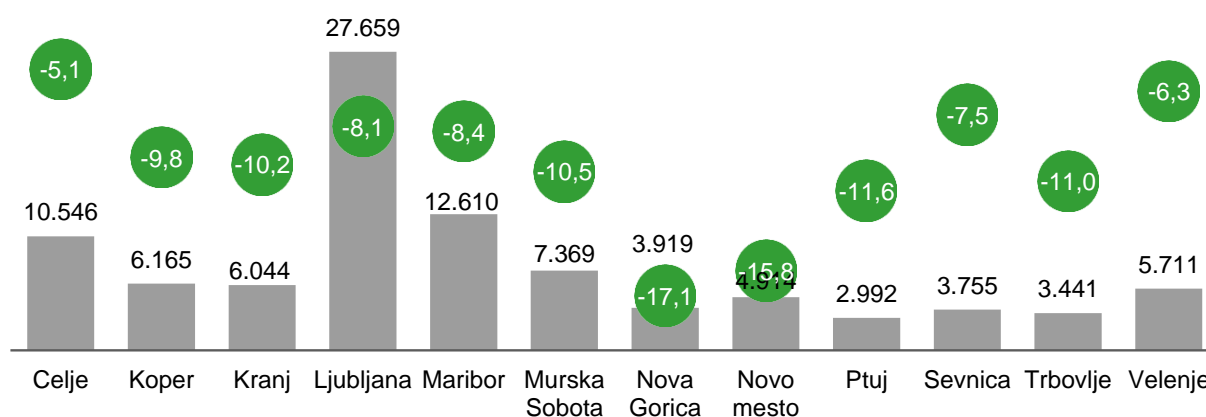

REGISTRIRANA BREZPOSELNOST PO OBMOČNIH SLUŽBAH ZRSZ

- ♦ **Septembra se je v primerjavi s prejšnjim mesecem** brezposelnost zmanjšala v vseh območnih službah Zavoda. Največje znižanje je tudi v tem mesecu beležila OS Ptuj (-4,5 %). Večji upad, kot je bil dosežen na ravni države, so imele še OS Velenje (-4,4 %), OS Nova Gorica (-4,4 %), OS Sevnica (-4,0 %), OS Novo mesto (-3,8 %), OS Maribor (-3,2 %), OS Trbovlje (-3,2 %) in OS Kranj (-3,2 %).
- ♦ **Septembra je v primerjavi s septembrom 2015** število registriranih brezposelnih oseb ostalo nižje v vseh območnih službah Zavoda. Območne službe Zavoda z največjim medletnim upadom števila registriranih brezposelnih oseb so: OS Nova Gorica (-17,1 %), OS Novo mesto (-15,8 %), OS Ptuj (-11,6 %), OS Trbovlje (-11,0 %), OS Murska Sobota (-10,5 %), OS Kranj (-10,2 %) in OS Koper (-9,8 %).

Registrirane brezposelne osebe po območnih službah Zavoda RS za zaposlovanje v septembru 2016, število in letne stopnje rasti

PROSTA DELOVNA MESTA

- ♦ Delodajalci so septembra Zavodu **največ prostih delovnih mest** sporočili za naslednje poklicne skupine:

Poklicna skupina	število prostih delovnih mest
Visokošolski učitelji in sodelavci na visokošolskih zavodih	452
Natakarji	437
Vozniki težkih tovornjakov in vlačilcev	412
Delavci za preprosta dela v predelovalnih dejavnostih, d. n.	401
Čistilci, strežniki in gospodinjski pomočniki ipd. v uradih, hotelih in drugih ustanovah	397
Prodajalci	378
Komercialni zastopniki za prodajo ipd.	233
Zidarji ipd.	229
Kuharji	219
Pripravljalci in monterji kovinskih konstrukcij	219