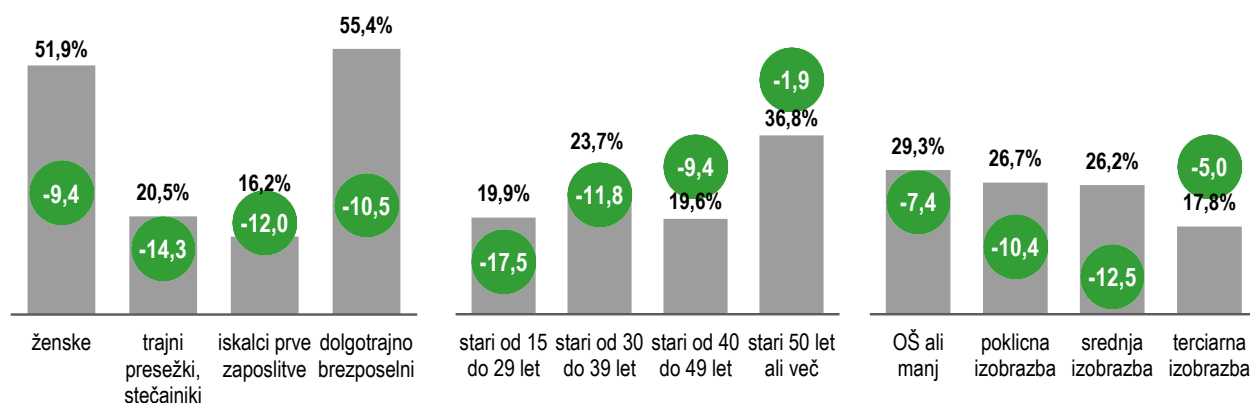

Značilne kategorije registriranih brezposelnih oseb v septembru 2016, deleži in letne stopnje rasti